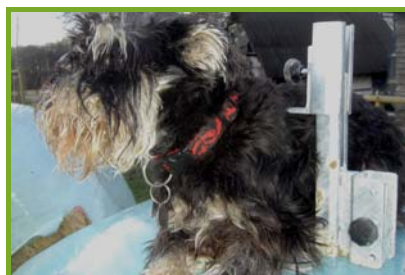

... und trotzdem anschmiegsam

Einführungspreise:
(zzgl. 19 % MwSt.)

1 Stck. 64,50 €

1 Paar 119,50 €

Versand 6,90 €

Vertrieb:

Fa. VOLBERS-REDEMANN